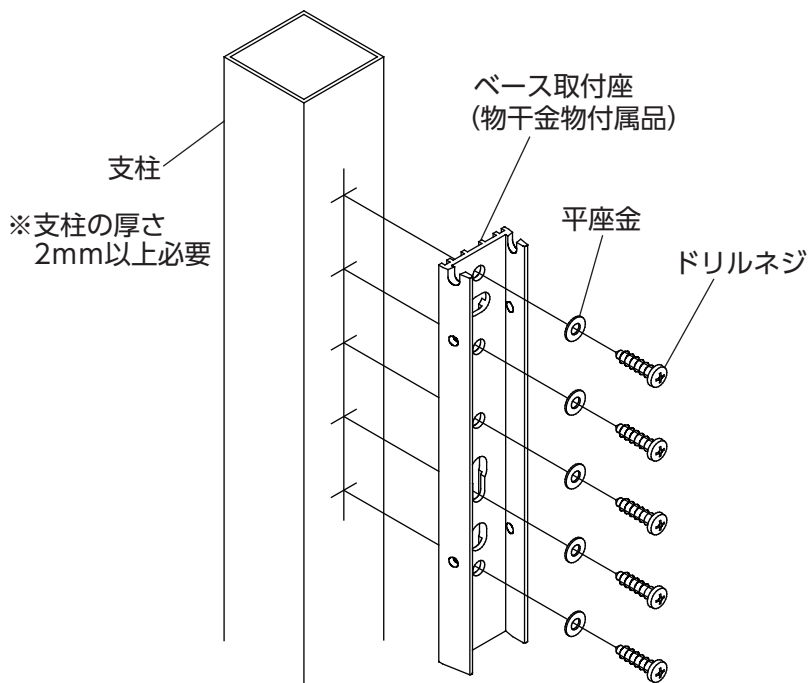

### 【1袋内容】

- ・ドリルネジ  $\phi 5 \times 25$  …5  
(防水コート付き)
- ・平座金 呼び径 5 …5
- ・取付説明書 (本書) …1

### ⚠️ ご注意

※取付けの際には、必ず物干金物本体の取付説明書もご覧ください。

- 正しく施工していただくために、必ず取付説明書をお読みになり、順番に従ってお取付けください。
- 転落事故防止のため、物干金物の説明書にある「取付高さ」に十分注意して、お取付けください。
- 取付けの際は、取付パーツなどの落下に十分ご注意ください。
- 非常口、避難ハッチ等の妨げにならない場所にお取付けください。

### 【取付方法】

- ①物干金物に添付されている取付説明書でネジピッチをご確認ください。
- ②ベース取付座を支柱に当て、ドリルネジ5本で支柱へそのまま取付けてください。